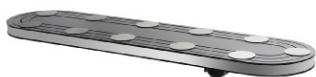

CATWALKER COMPACT

VERPLAATSBARE DESIGN PRESENTATIEBAND

De Catwalker Compact is een *plug & play* systeem. Stop de stekker in het stopcontact en de presentatieband werkt! Ideaal voor productpresentaties op beurzen en in winkels, of voor *food* presentaties door cateraars en in restaurants.

Zijafwerking kunststof zwart

Zijafwerking roestvast staal

Zijafwerking LED-verlichting

Optioneel: wit meubel

Koopversies

- 150 x 50* x 7 cm
- 200 x 50* x 7 cm
- 250 x 50* x 7 cm
- 300 x 50* x 7 cm

Huurversies

- 150 x 50 x 7 cm
- 200 x 50 x 7 cm
- 300 x 50 x 7 cm

Presenteerplateaus

- 150 cm: 16 stuks
- 200 cm: 22 stuks
- 250 cm: 28 stuks
- 300 cm: 34 stuks

Meubel formaten

- 200 cm
- 300 cm

*Ook beschikbaar in 40 cm