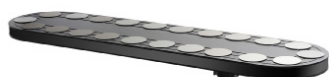

CATWALKER COMPACT

VERPLAATSBARE DESIGN PRESENTATIEBAND

De Catwalker Compact is een *plug & play* systeem. Stop de stekker in het stopcontact en de presentatieband werkt! Ideaal voor productpresentaties op beurzen en in winkels, of voor *food* presentaties door cateraars en in restaurants.

Zijafwerking kunststof zwart

Zijafwerking roestvast staal

Zijafwerking LED-verlichting

Optioneel: wit meubel

Koopversies

- 150 x 50* x 7 cm
- 200 x 50* x 7 cm
- 250 x 50* x 7 cm
- 300 x 50* x 7 cm

Huurversies

- 150 x 50 x 7 cm
- 200 x 50 x 7 cm
- 300 x 50 x 7 cm

Presenteerplateaus

- 150 cm: 16 stuks
- 200 cm: 22 stuks
- 250 cm: 28 stuks
- 300 cm: 34 stuks

Meubel formaten

- 200 cm
- 300 cm

*Ook beschikbaar in 40 cm