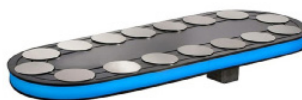

CATWALKER COMPACT

VERPLAATSBARE DESIGN PRESENTATIEBAND

De Catwalker Compact is een *plug & play* systeem. Stop de stekker in het stopcontact en de presentatieband werkt! Ideaal voor productpresentaties op beurzen en in winkels, of voor *food* presentaties door cateraars en in restaurants.

Zijafwerking kunststof zwart

Zijafwerking roestvast staal

Zijafwerking LED-verlichting

Optioneel: wit meubel

Koopversies

- 150 x 50* x 7 cm
- 200 x 50* x 7 cm
- 250 x 50* x 7 cm
- 300 x 50* x 7 cm

Huurversies

- 150 x 50 x 7 cm
- 200 x 50 x 7 cm
- 300 x 50 x 7 cm

Presenteerplateaus

- 150 cm: 16 stuks
- 200 cm: 22 stuks
- 250 cm: 28 stuks
- 300 cm: 34 stuks

Meubel formaten

- 200 cm
- 300 cm

*Ook beschikbaar in 40 cm