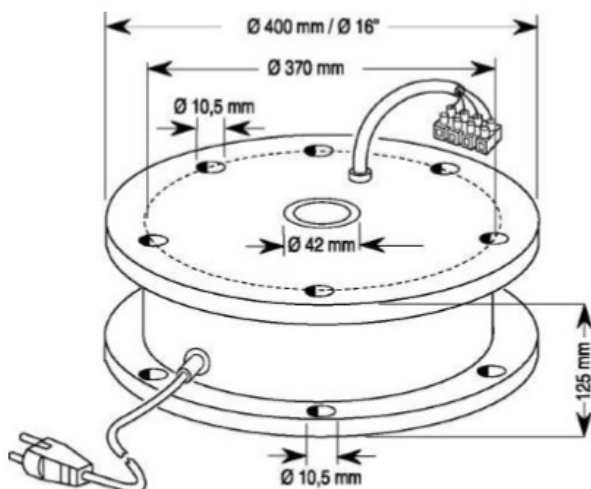

### Specificaties

- Diameter:  $\varnothing$  400 mm
- Hoogte: 125 mm
- Eigen gewicht: 22 kg (zonder sleepcontact) of 24 kg (met sleepcontact)
- Behuizing: metalen constructie, verzinkt
- Snelheid: 1,0 omwenteling/min
- Draairichting: rechtsom
- Stroomverbruik: 14 W
- Netspanning: 230 VAC, 50 Hz
- Lengte netsnoer: 2 meter
- Voorzien van 6 bevestigingsgaten voor een presenteeschijf
- Voorzien van slipkoppeling
- Hangend of aan plafond bevestigd tot max. 150 kg belastbaar

### Opties

- Sleepcontact (230 VAC, 900 W, 4 A)
- MDF presenteeschijf van  $\varnothing$  50 cm,  $\varnothing$  60 cm of  $\varnothing$  80 cm voor bevestiging op het draaiplateau (deze presenteeschijf hoeft u niet terug te sturen na afloop van uw huurperiode)