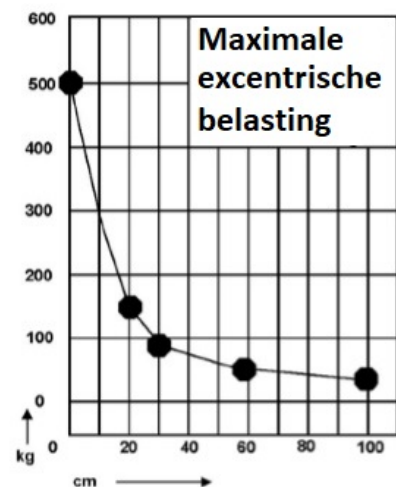

[Verhuur draaiplateau MAX 500 kg online bekijken](#)