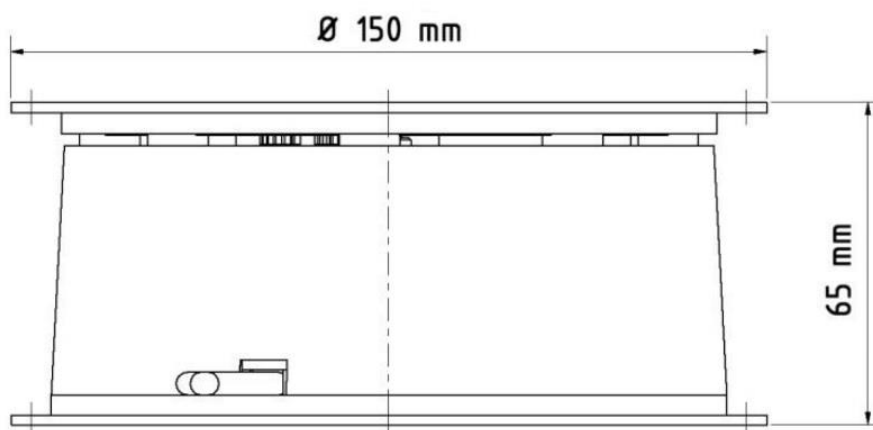

## Drehbühne MAX 5 kg

Elektrische Drehscheibe für eine maximale Belastung von 5 kg

### Spezifikationen

- Durchmesser: Ø 150 mm
- Höhe: 65 mm
- Eigengewicht: 0,41 kg
- Material des Gehäuses: weißer Kunststoff
- Drehgeschwindigkeit: 2,0 Umdrehungen/Minute
- Drehrichtung: rechtsherum
- Stromverbrauch: 4 W
- Stromversorgung: 230 VAC, 50 Hz
- Kabellänge: 2 m
- Inkl. Sicherheits-Rutschkupplung