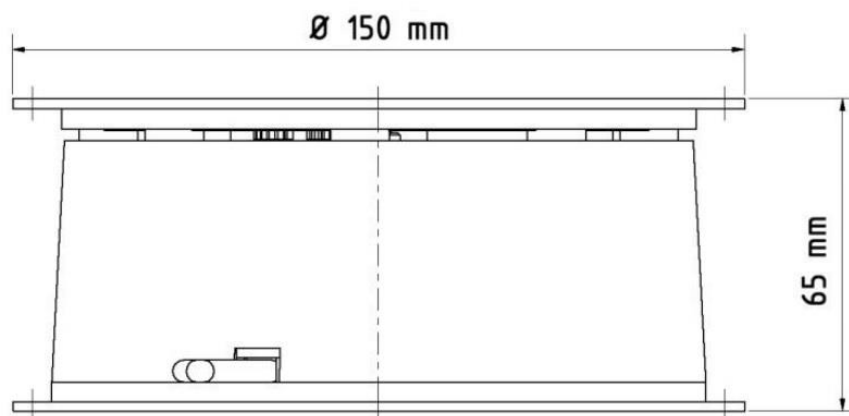

## Draaiplateau MAX 5 kg

Elektrisch draaiplateau met een maximale belasting van 5 kg

### Specificaties

- Diameter:  $\varnothing$  150 mm
- Hoogte: 65 mm
- Eigen gewicht: 0,41 kg
- Behuizing: kunststof wit
- Snelheid: 2,0 omwentelingen/min
- Draairichting: rechtsom
- Stroomverbruik: 4 W
- Netspanning: 230 VAC, 50 Hz
- Lengte netsnoer: 2 meter
- Voorzien van veiligheidskoppeling

*Vanwege de kunststof behuizing en het tandwiel is dit draaiplateau geschikt voor tijdelijk gebruik (ca. 6 - 12 maanden). Voor een langere gebruiksperiode raden wij u ons [draaiplateau MAX 10 kg](#) aan.*