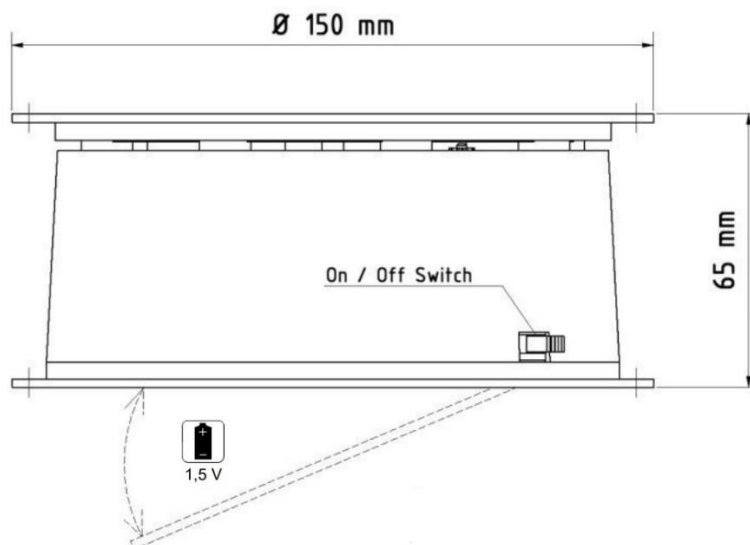

Specificaties

- Diameter: Ø 150 mm
- Hoogte: 65 mm
- Eigen gewicht: 0,3 kg
- Behuizing: kunststof wit
- Snelheid: 1,7 omwentelingen/min (1,5 V)
- Draairichting: rechtsom
- Voorzien van aan-/uitschakelaar